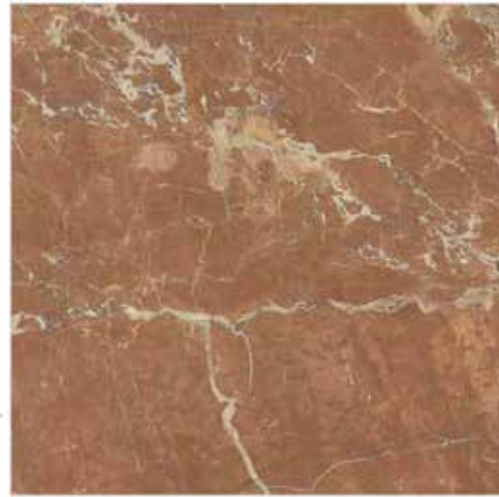

RIO CREMA

RIO GREY

ZENIT BIANCO

ZENIT NERO

80x  
80cm  
DIGITAL  
GLAZED  
VITRIFIE  
TILES<sup>D</sup>

Diamond Finish

ROSSO RED

NATURAL SLATE CREMA